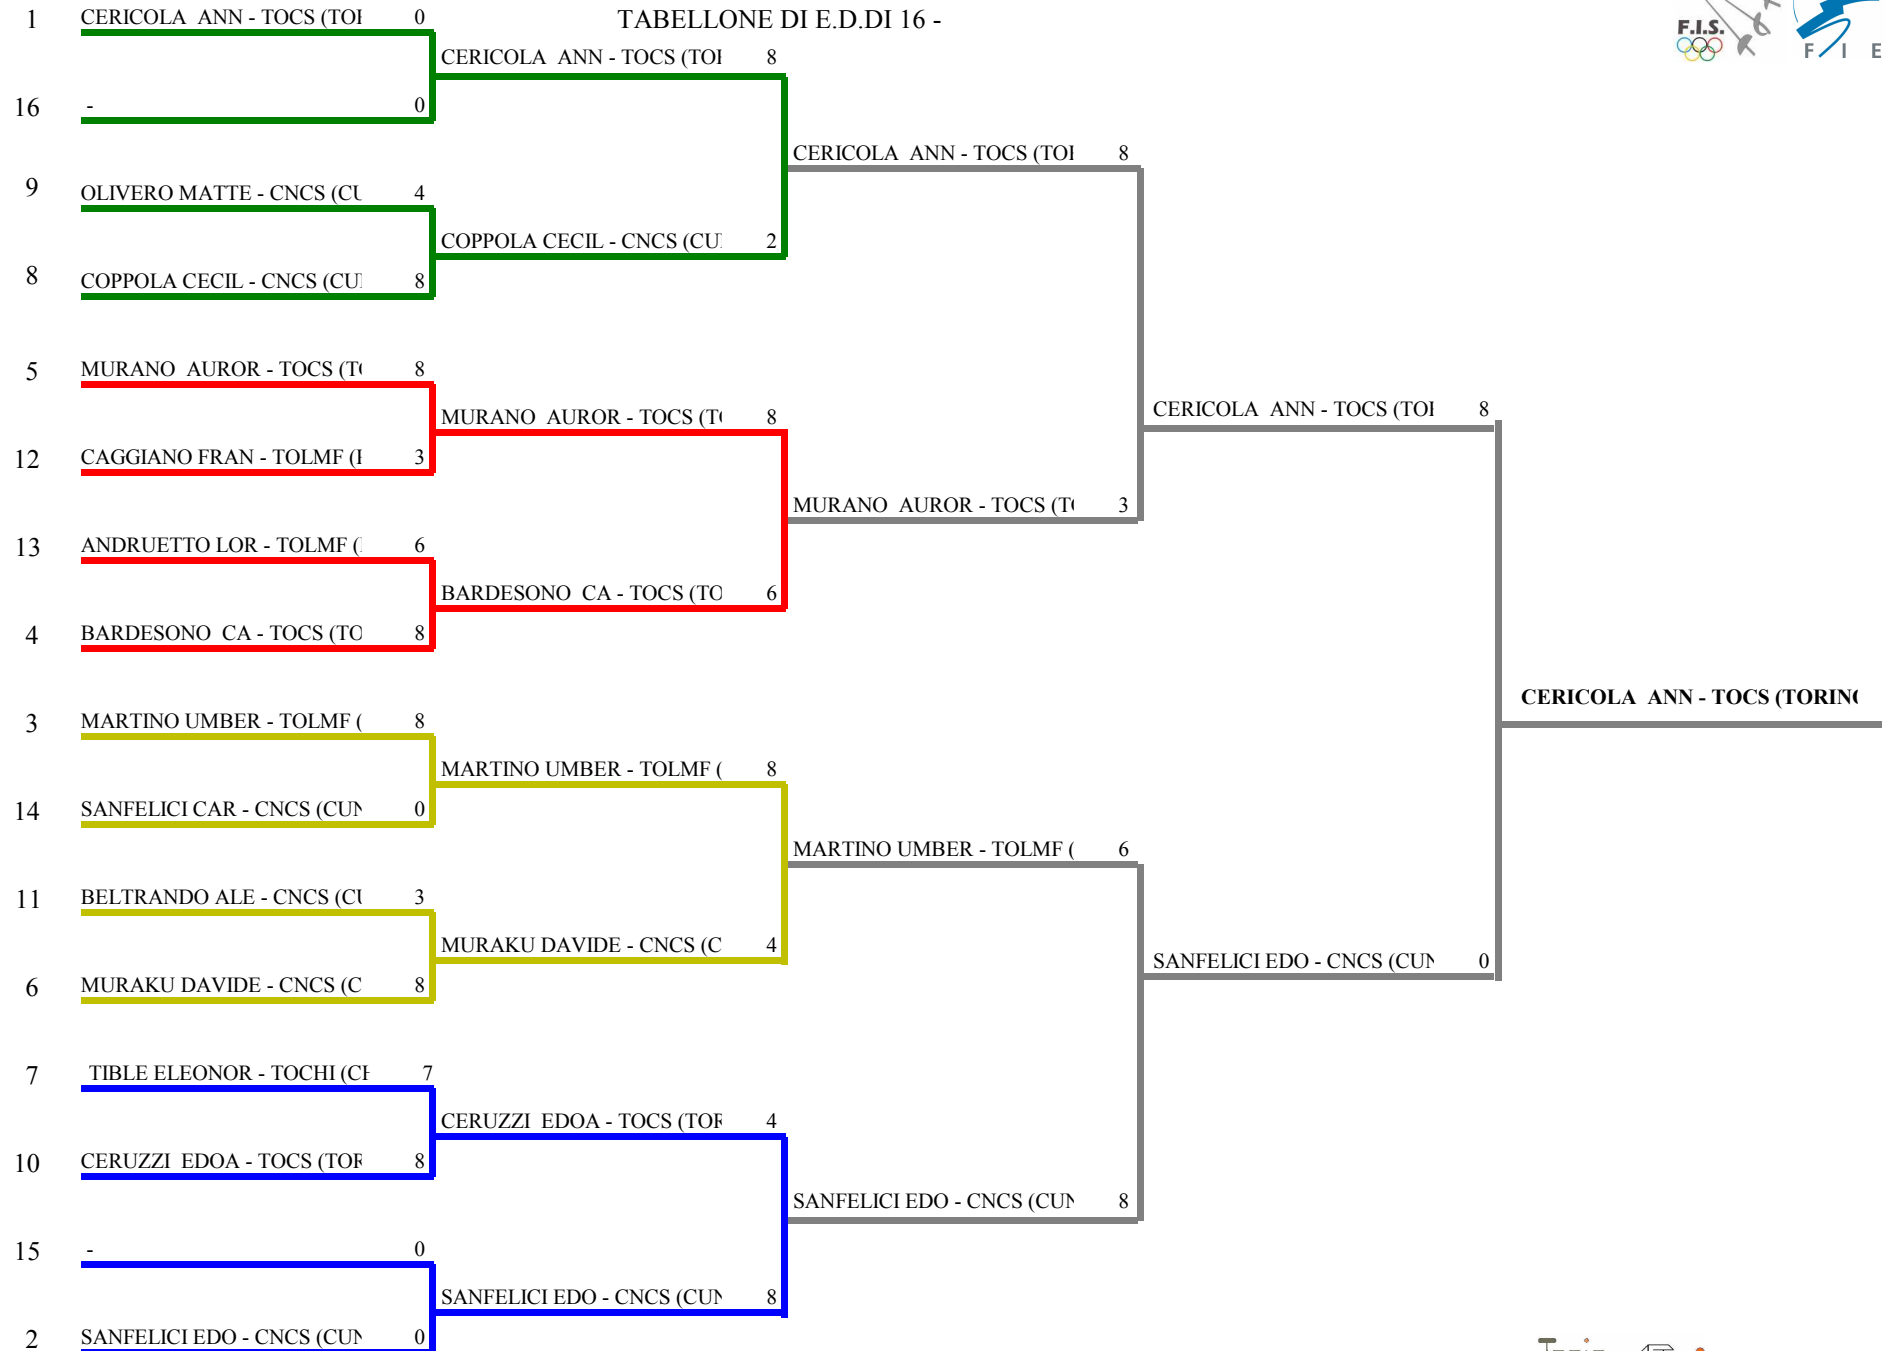

Fioretto maschile Esord.

TABELLONE DI E.D. DI 16 -

FEDERAZIONE ITALIANA SCHERMA
FEDERATION INTERNATIONALE D'ESCRIME

Classifica definitiva Fioretto maschile
1 Esord./Prime_Lame

Gran Premio Giovanissimi

PINEROLO - Gara Esordienti - Piemonte
Stampa: 06/05/2012 17:37

<u>Classifica</u>	<u>NumFis</u>	<u>Cognome</u>	<u>Nome</u>	<u>Del</u>	<u>Denominazione</u>
1	637262	CERICOLA	ANNA SVEVA	01/01/03	CLUB SCHERMA TORINO A.S.D.
2	646881	SANFELICI	EDOARDO	25/08/03	CIRCOLO SCHERMISTICO CUNEO
3	646284	MARTINO	UMBERTO	25/11/03	ACC. SCH. LA MASCHERA DI FERRO a.s.d.
	648390	MURANO	AURORA BEATRICE	24/05/03	CLUB SCHERMA TORINO A.S.D.
5	651563	BARDESONO	CAROLINA	27/08/03	CLUB SCHERMA TORINO A.S.D.
6	646883	MURAKU	DAVIDE	11/05/04	CIRCOLO SCHERMISTICO CUNEO
7	642399	COPPOLA	CECILIA	13/09/03	CIRCOLO SCHERMISTICO CUNEO
8	651357	CERUZZI	EDOARDO	30/09/04	CLUB SCHERMA TORINO A.S.D.
9	645135	TIBLE	ELEONORA	28/10/03	CLUB SCHERMA CHIVASSO TO
	647880	OLIVERO	MATTEO	19/03/04	CIRCOLO SCHERMISTICO CUNEO
11	652399	BELTRANDO	ALESSANDRO	01/12/04	CIRCOLO SCHERMISTICO CUNEO
12	651725	CAGGIANO	FRANCESCO	22/03/05	ACC. SCH. LA MASCHERA DI FERRO a.s.d.
13	651724	ANDRUETTO	LORENZO	29/06/04	ACC. SCH. LA MASCHERA DI FERRO a.s.d.
14	649933	SANFELICI	CARLO ENRICO	23/04/05	CIRCOLO SCHERMISTICO CUNEO